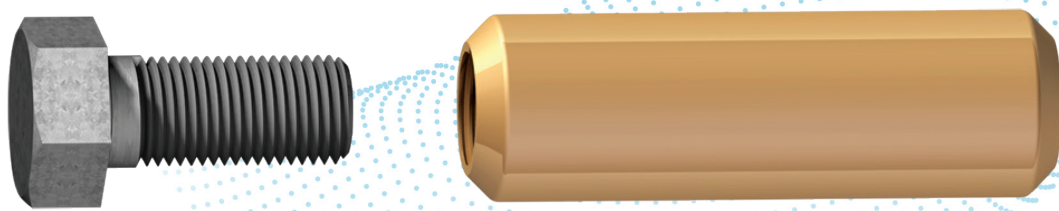

## ATERRAMENTO

# LUVA DE EMENDA PARA HASTE DE ATERRAMENTO

Fabricada em liga de bronze, com rosca interna de modo a permitir a ligação perfeita entre as hastes prolongáveis.

REFERÊNCIA	ROSCA
PRC - 1	5/8"

REFERÊNCIA	ROSCA
LU - 1	5/8"